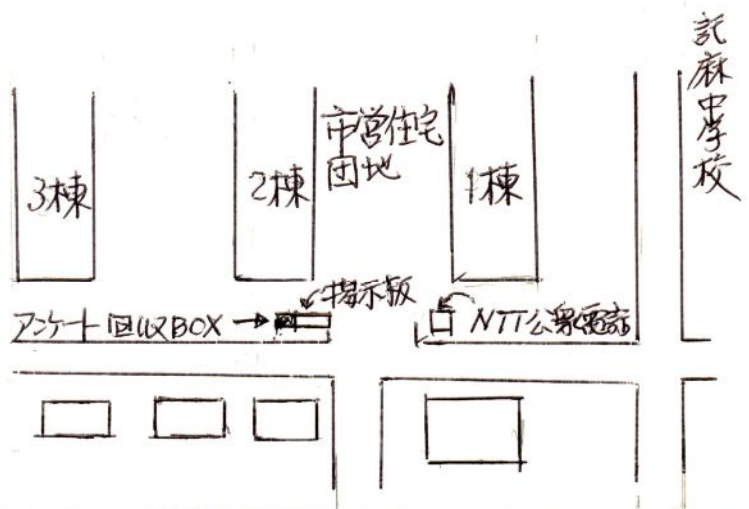

三町内だより

平成23年9月25日発行

田迎校区第3町内自治会

10月2日(日)は**田迎校区町民大運動会**です。 沢山の参加を！！

スポーツの秋です。外に出て身体を動かし、健康増進とそれに隣近所の人たちとの会話を楽しみましょう。

プログラムをお配りしていますが、プログラムにあるとおり色々な競技種目が準備されています。出来る種目に参加してみませんか。応援だけでも結構です。

田迎小学校の分離新設校の校名アンケートの実施について

田迎小学校の生徒数が増えたことによる解消のための分離新設校の工事が、現在、馬渡2丁目(平成中央公園南側)で行われています。

その小学校は平成25年4月に開校予定です。学校名について、市としては、現在、田迎小学校の校区に住んでいる人の意見を聞いて決めたいということで、10月にアンケートを実施することになりました。

つきましては、別途、各家庭にアンケート用紙を1枚ずつお配りしますので、ご協力ください。なお、投票箱が市営住宅のNTT 公衆電話 BOX そばの掲示板横に設置されますので、それに投函をお願いします。