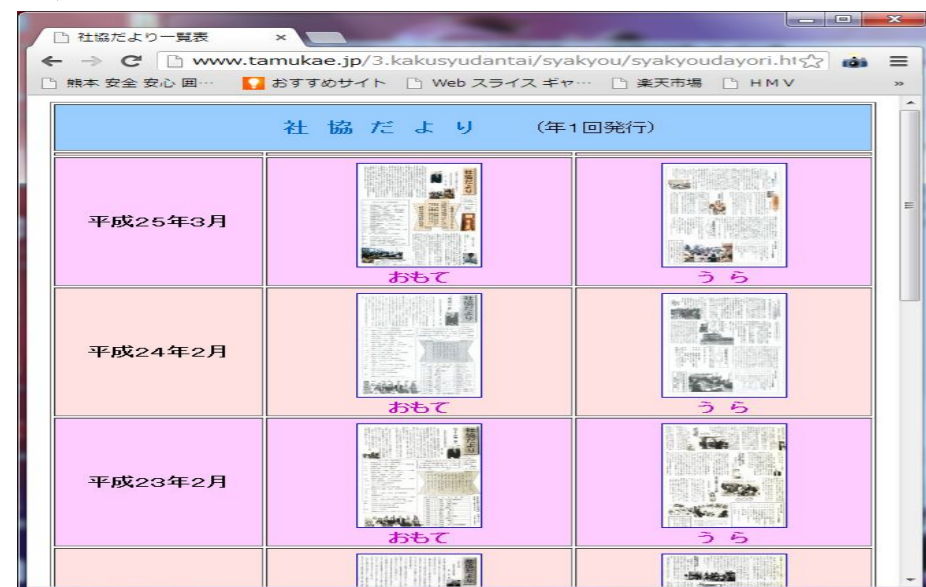

2. 各種団体が発行している広報誌を見たい (例:「社協だより」)