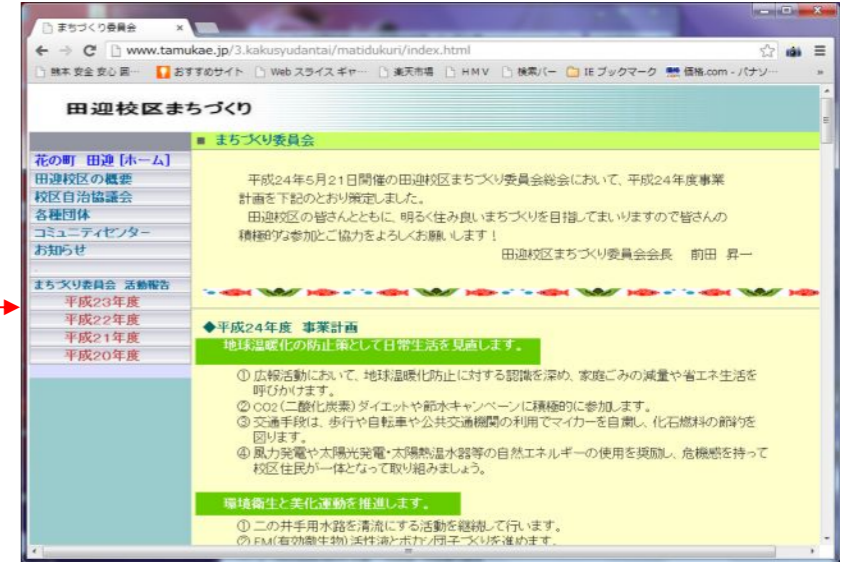

平成25年5月～6月 予約一覧表

前月からの継続を優先し、翌月分の予約は前月の1日からできます ※空白の欄は空いている時間帯です

赤字のサークル名をクリックすると活動状況が見られます

曜日	活動部屋	午前	午後	夜間
火	和室A	健康体操(実践体育学体操三井島システム・高田)	ペーパーマッサージ(らびらび)(第1)	着付教室(西日本文化和装協会)(5月第1・3)(6月第2・4)
	和室B	健康体操(実践体育学体操三井島システム・高田)	フラワーサークル(ペビーローズ)	フラワーサークル(ペビーローズ)
	ホールA	三宅ストレッチ教室	マタニティゼク(うしじまクリニック)	タップダンス(西田)
	ホールB	三宅ストレッチ教室	マタニティゼク(うしじまクリニック)	太極拳(中山)
水	和室A	子育て交流会キュービークラブ(第2)	ヨガ教室(荒木)	1町内自治会(第2) 着付教室(西日本文化和装協会)(第1・3・4・5)
	和室B	子育て交流会キュービークラブ(第2) ピラティス(村上)(第3)	ヨガ教室(荒木)	着付教室(西日本文化和装協会)(第2) 氣功(中山)(第1・3・4・5)
	ホールA	子育て交流会キュービークラブ(第2) ストレッチ(第1・3・4・5)	社交ダンス(青藤)	カラテ(田崎道場)
	ホールB	子育て交流会キュービークラブ(第2)	カラテ(田崎道場)	
木	和室A	いきいきサロン(第4) ミニミニ幼稚園(第1・2・3・5)		ペン習字(榮)
	和室B	いきいきサロン(第4) ミニミニ幼稚園(第1・2・3・5)		着付教室(西日本文化和装協会)
	ホールA	いきいきサロン(第4)	ベリーダンス(北原)	ダンス(中村)(第1・3)
	ホールB	いきいきサロン(第4)	オカリナ・大正琴(第1・3)	ダンス(中村)(第1・3)
金	和室A	スクラップブック(第2・4)	書写・習字教室(公文・馬場崎)	書写・習字教室(公文・馬場崎)
	和室B	ペーパーマッサージ(らびらび)	ANN英会話(第2・4) らびらび(第1・3)	
	ホールA	健康体操(実践体育学体操三井島システム・高田)	ダンス(佐々木)	カラテ(飛翔館)
	ホールB			カラテ(飛翔館)
土	和室A	習字(日本習字・村上)(第1・2・3・4)	詩吟(甲斐)	
	和室B	英会話(第1・3・5) ペーパーマッサージ(らびらび)(第4)		
	ホールA	カラテ(極真会館大石道場)	フラダンス(キムラ)(第2・3・4)	フラダンス(園田)(第1・2・3)
	ホールB	カラテ(極真会館大石道場)	フラダンス(キムラ)(第2・3・4)	フラダンス(園田)(第1・2・3)
日	和室A		田迎地域住民交流事業	
	和室B		田迎地域住民交流事業	
	ホールA		ベリーダンス(北原)(第1・3・5)	

▲このページの先頭へ

(例:「まちづくり委員会」)