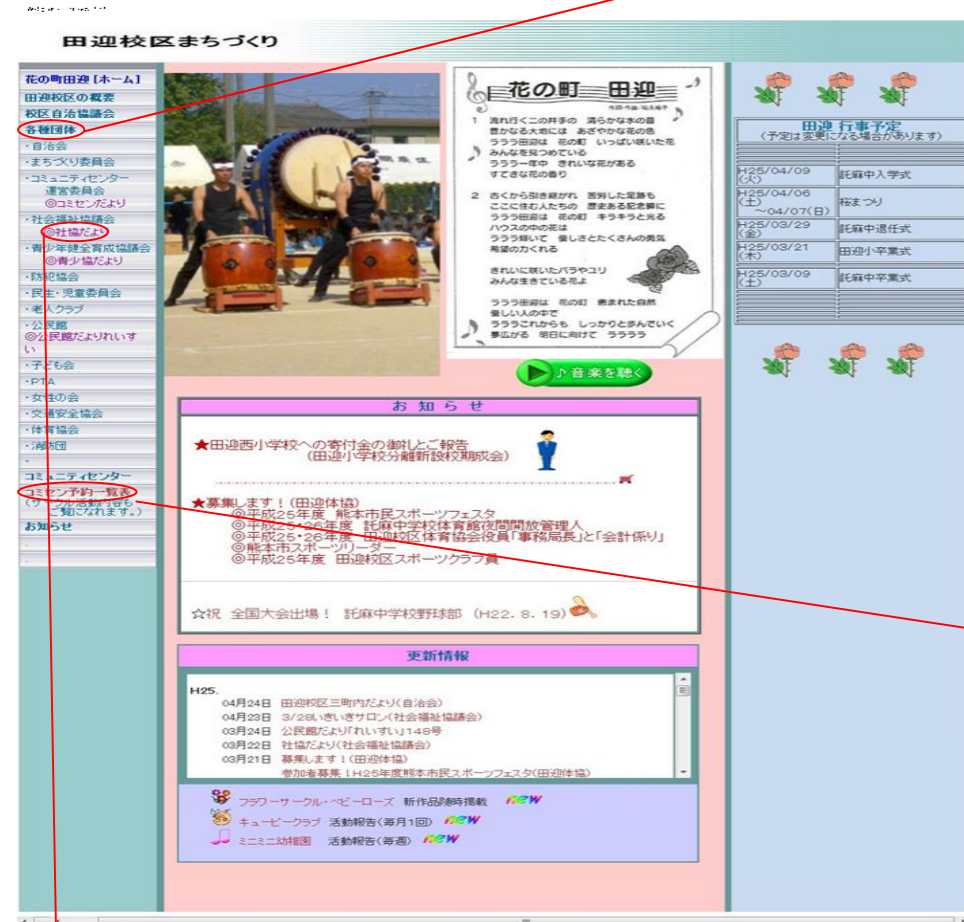

田迎校区ホームページの案内

まちづくり委員会では、ホームページを作成し校区各種団体等の活動状況をお知らせしています。このホームページの登録・更新についてはコミュニティセンターで行っています。以下に、ホームページの利用方法についてご案内します。

1. ホームページを表示する。

- インターネットの検索画面にて「tamukae」又は「田迎」と入力すると「田迎校区 熊本花のまち・・・」が表示されますので、そこを選択する。以下の画面が表示されます。