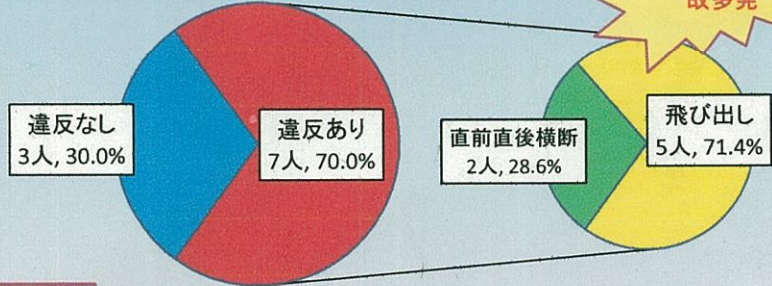

熊本南警察署管内における 小学生の交通事故 (H26年中)

死傷者数	
死者	0
負傷者	23

発生時間別

状態別

歩行中負傷者10人の分析

飛び出しによる事故多発

横断歩道を渡りましょう!

自転車・歩行中負傷者の自宅からの距離

自宅から100m以内での事故が多い