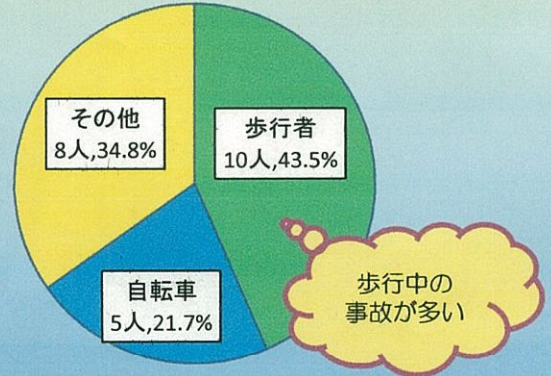

熊本南警察署管内における 小学生の交通事故 (H26年中)

死傷者数	
死者	0
負傷者	23

発生時間別

状態別

歩行中負傷者10人の分析

飛び出しによる事故多発

横断歩道を渡りましょう!

自転車・歩行中負傷者の自宅からの距離

自宅から100m以内での事故が多い