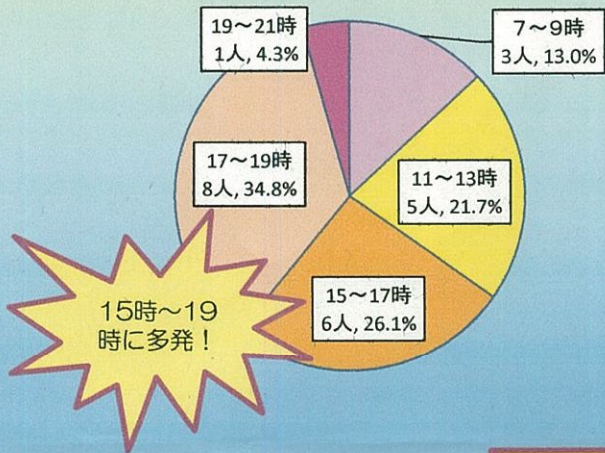

熊本南警察署管内における 小学生の交通事故 (H26年中)

死傷者数	
死者	0
負傷者	23

発生時間別

状態別

歩行中負傷者10人の分析

飛び出しによる事故多発

横断歩道を渡りましょう!

自転車・歩行中負傷者の自宅からの距離

自宅から100m以内での事故が多い