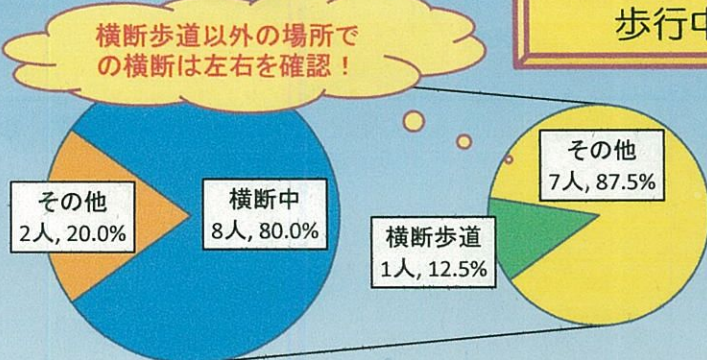

熊本南警察署管内における 小学生の交通事故 (H26年中)

死傷者数	
死者	0
負傷者	23

発生時間別

状態別

歩行中負傷者10人の分析

飛び出しによる事故多発

横断歩道を渡りましょう!

自転車・歩行中負傷者の自宅からの距離

自宅から100m以内での事故が多い