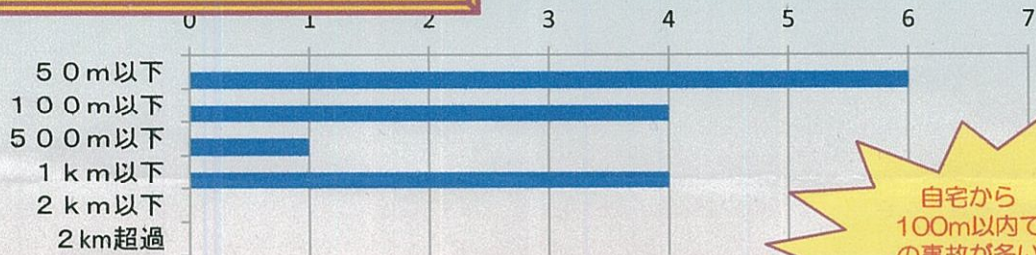

熊本南警察署管内における 小学生の交通事故 (H26年中)

死傷者数	
死者	0
負傷者	23

発生時間別

状態別

歩行中負傷者10人の分析

飛び出しによる事故多発

横断歩道を渡りましょう!

自転車・歩行中負傷者の自宅からの距離

自宅から100m以内での事故が多い