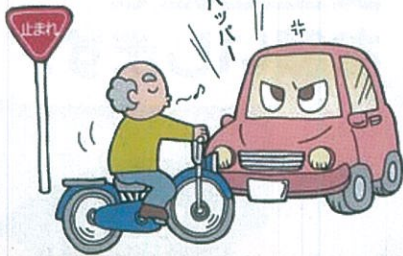

高齢者の交通安全

～自ら守ろう我が命～

歩くとき

● **渡る前、必ず止まって右、左**
車の直前直後の横断は危険

● **渡るとき、必ず利用 横断歩道**
横断歩道外の横断は危険

● **暗い道、明るい服装、反射材**
明るい服装と反射材を活用、夜間の黒っぽい服装は危険

自転車に乗るとき

● **交差点では、必ず安全確認**

● **危険、急な進路変更**

いつまでも
元気に長生きして
ほしいモン!

バイク・車を運転するとき

● **体調万全、
運転は慎重に**

● **車に乗るとき、全席
シートベルト着用**

● **ヘルメット、しっかり
かぶって締めめて**

くまもとサプライズキャラクター「くまモン」