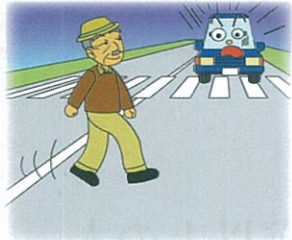

高齢者の交通安全

～自ら守ろう我が命～

歩くとき

● **渡る前、必ず止まって右、左**
車の直前直後の横断は危険

● **渡るとき、必ず利用 横断歩道**
横断歩道外の横断は危険

● **暗い道、明るい服装、反射材**
明るい服装と反射材を活用、夜間の黒っぽい服装は危険

自転車に乗るとき

● **交差点では、必ず安全確認**

● **危険、急な進路変更**

いつまでも
元気に長生きして
ほしいモン!

バイク・車を運転するとき

● **体調万全、
運転は慎重に**

● **車に乗るとき、全席
シートベルト着用**

● **ヘルメット、しっかり
かぶって締めめて**

くまもとサプライズキャラクター「くまモン」