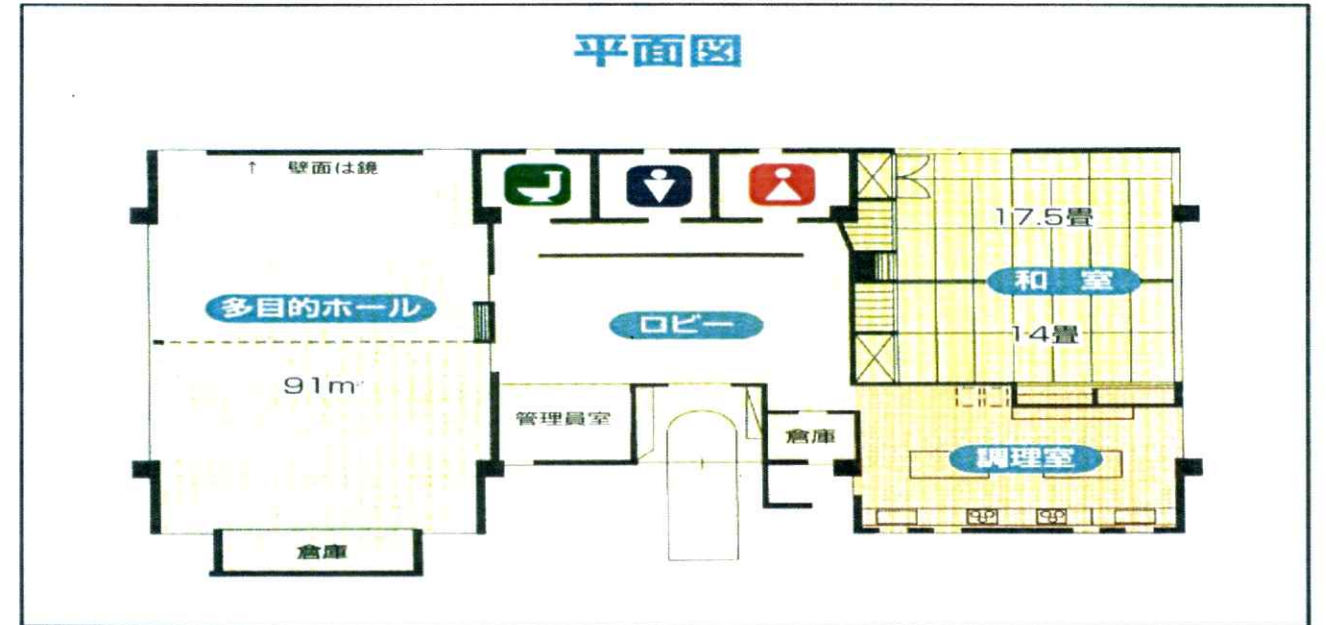

田迎西地域コミセンだより

田迎西地域コミュニティセンターは校区住民の地域づくり活動の推進、趣味・教養・各サークル活動の支援拠点として利用いただいています。

第26号 令和元年7月20日
(編集発行)
田迎西地域コミュニティセンター
熊本市南区田迎3丁目12-30
TEL・FAX 096-379-3079

臨時休館(お盆休み)のお知らせ

令和元年8月13日(火)・14日(水)・15日(木)は休館とさせていただきます。

当コミュニティセンターの新しいサークルをご紹介します。

サンデーピラティス

・毎週日曜日 午後2時~3時

ピラティスは、約100年前にリハビリから始まりました。エクササイズを積み重ねて、今の自分のカラダの機能を最大限に活用することを目指しています。和気あいがモットーです。

代表者 赤池利江子 ☎090-9657-6961

うたひろば

・毎月第1.3水曜日 午前10時~11時半

懐かしい唱歌・童謡・昭和歌謡などを皆さんで歌いましょう！笑いあり、脳トレあり、講師演奏ありのとても楽しい時間です。毎回、元気と笑顔をお持ち帰りいただきます。ご参加お待ちしております。

代表者 黒木紀子 ☎090-5793-1028

スポーツウエルネス吹矢

・毎月第2.3金曜日 午後2時~4時

【吐く息】を生かして『点取りゲーム』に夢中になる→腹筋が鍛えられる→内臓のマッサージ効果大→血液の流れの改善→免疫力の活性化期待→美肌効果→健康体で【生涯現役】を目標に！

代表者 田中信義 ☎090-9492-2705

ベビー教室 フワフワ

・毎月第2木曜日 午前10時~12時

ベビーマッサージやカメラレッスン、赤ちゃんやママのスキンケア、ファーストサイン等、毎月違う内容で4児のママセラピストが開催しています。毎月の内容は「熊本フワフワ」で検索ください。

代表者 川中恵里香 ☎090-2854-2869

おやこ英語サークル~りえ English~

・毎月第2木曜日、第4火曜日 午前10時~11時20分

※(9月のみ第1木曜日)

手作り教材を使って、歌や踊りなどを主に楽しむ親子英語サークルです。レッスン後は、おしゃべりタイムでママ同士もゆっくりお話しできます。9月からの新規会員募集中。是非、ご参加下さい。

代表者 古田理恵 メール rienglish0126@gmail.com

きもの着付教室 西日本文化和装協会

・毎月第1.3.4火曜日 午前10時~12時

当教室では普段着から礼盛装の着付や帯結びは器具なしでの指導です。帯のみのコースやプロ養成講座も開講しています。希望者には、免許取得迄一貫して指導を致します。

代表者 吉田裕美子 ☎090-2505-9195

裏面もどうぞご覧ください

田迎西地域コミュニティセンターの施設・設備のご案内

施設平面図

利用料金

( )内は冷暖房使用料です。

施設名	区分	(午前)	(午後)	(夜間)
		午前9時から 正午まで	午後1時から 午後5時まで	午後6時から 午後10時まで
多目的 ホール	AB	1,800円(600円)	2,000円(800円)	2,000円(800円)
	A	900円(300円)	1,000円(400円)	1,000円(400円)
	B	900円(300円)	1,000円(400円)	1,000円(400円)
調理室		1,000円(450円)	1,200円(600円)	1,200円(600円)
和室	AB	800円(600円)	1,000円(800円)	1,000円(800円)
	A	400円(300円)	500円(400円)	500円(400円)
	B	400円(300円)	500円(400円)	500円(400円)

※ ①利用時間を延長する場合や、営利を目的とした活動の場合には、料金が加算されます。
②CDプレーヤー、プロジェクター、マイク・スピーカー等をご利用の場合は有料となります。

詳しい活動内容は、「田迎西校区まちづくりホームページ」の「コミセン利用一覧表」からご覧ください。
他にも、田迎西校区各種団体の活動状況も見ることができます。